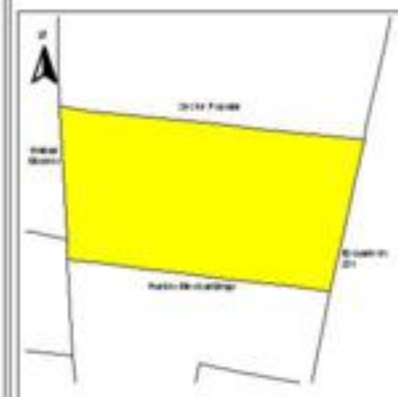

EVALUA DF
Consejo de Evaluación del
Desarrollo Social del
Distrito Federal

ÍNDICE DE DESARROLLO SOCIAL

Delegación: Iztapalapa
Colonia: Héroes de Churubusco
Grado de desarrollo: Alto

Grado de Desarrollo Social

-  Muy bajo
-  Bajo
-  Medio
-  Alto
-  Sin dato

0.03 0 0.03 0.06 Kilómetros

Fuente: Elaboración propia con datos de Seduvi e INEGI